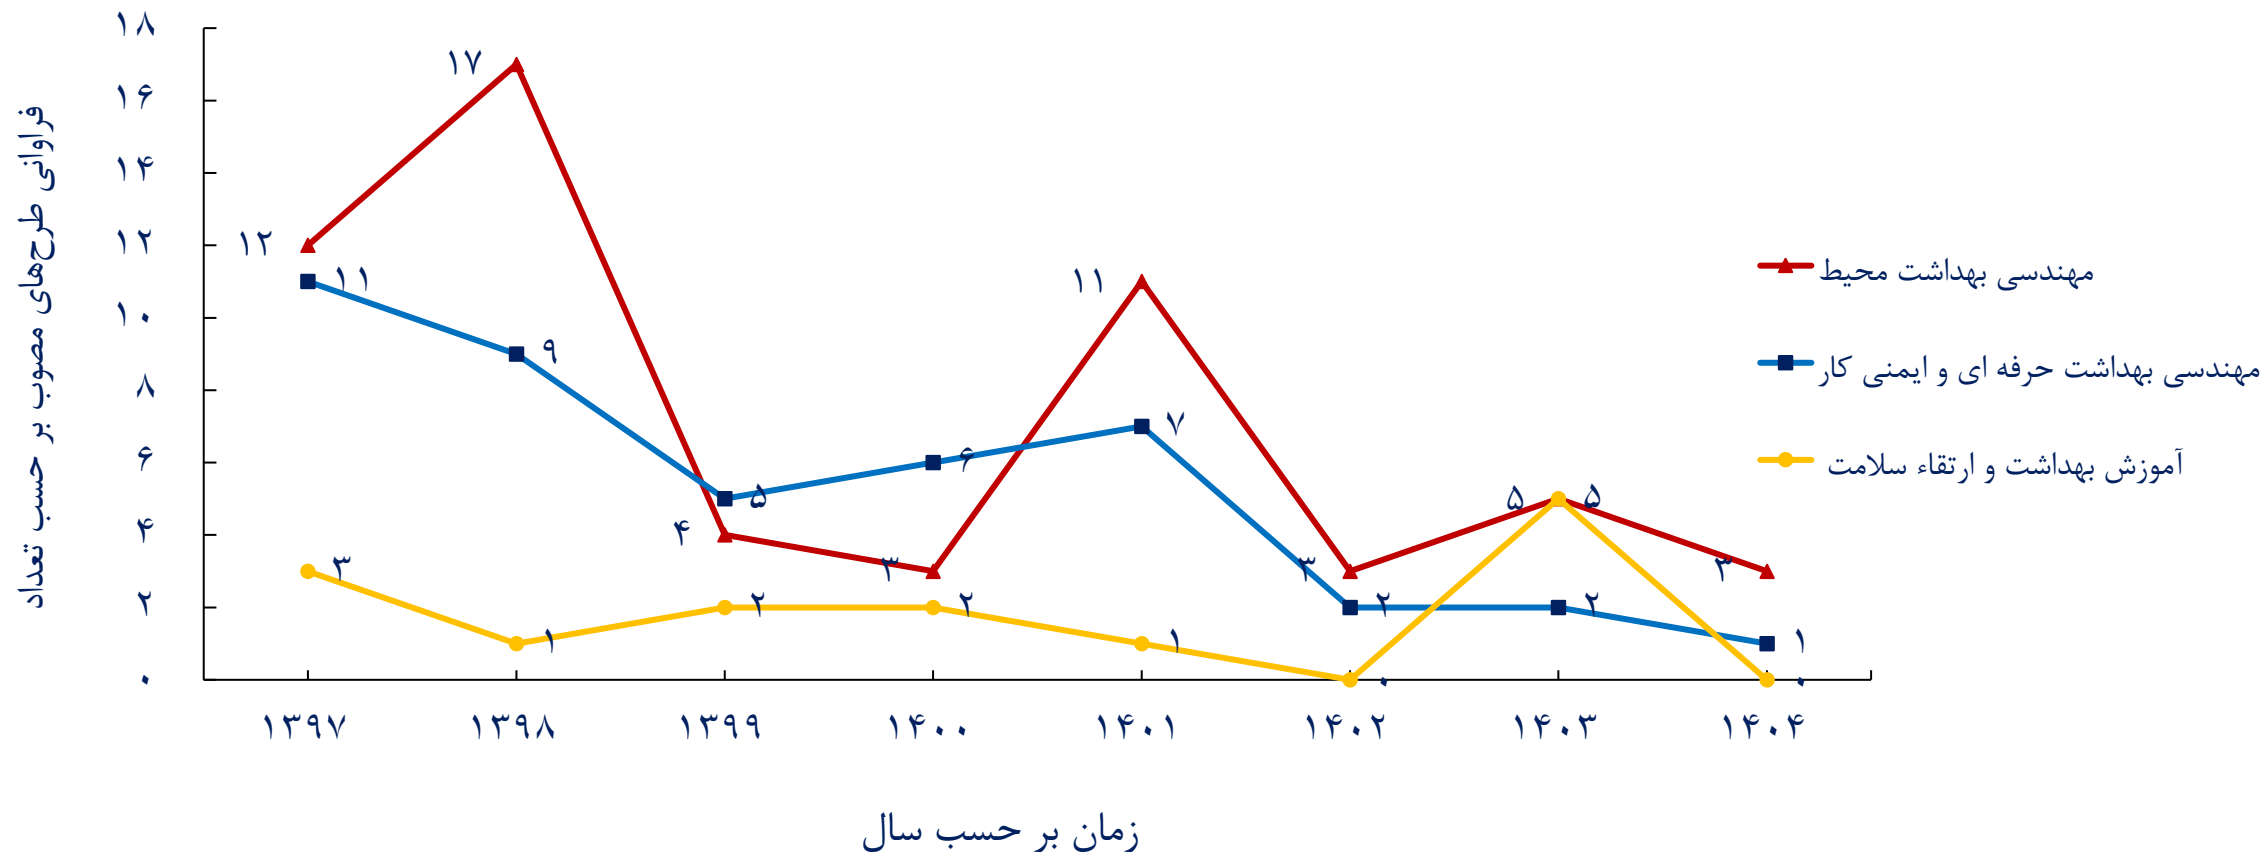

الذبح والذبح
الذبح والذبح
الذبح والذبح

دانشگاه علوم پزشکی و خدمات بهداشتی درمانی استان سمنان

گزارش فعالیت های پژوهشی

دانشکده بهداشت

سال ۱۴۰۴-۱۳۹۳

نمودار فراوانی یازده ساله طرح‌های پژوهشی مصوب

نمودار فراوانی یازده ساله طرح‌های پژوهشی مصوب دانشکده (به تفکیک هزینه دار و بدون هزینه)

نمودار فراوانی یازده ساله طرح‌های گروه‌های آموزشی دانشکده (به تفکیک مرجع تصویب کننده در سال ۱۴۰۴-۱۳۹۳)

نمودار فراوانی طرح‌های مصوب پژوهشی به تفکیک گروه‌های آموزشی

(۱۳۹۷-۱۴۰۴)

نمودار فراوانی طرح‌های پژوهشی جاری (غیرمصوب) دانشکده (به تفکیک هزینه دار و بدون هزینه)