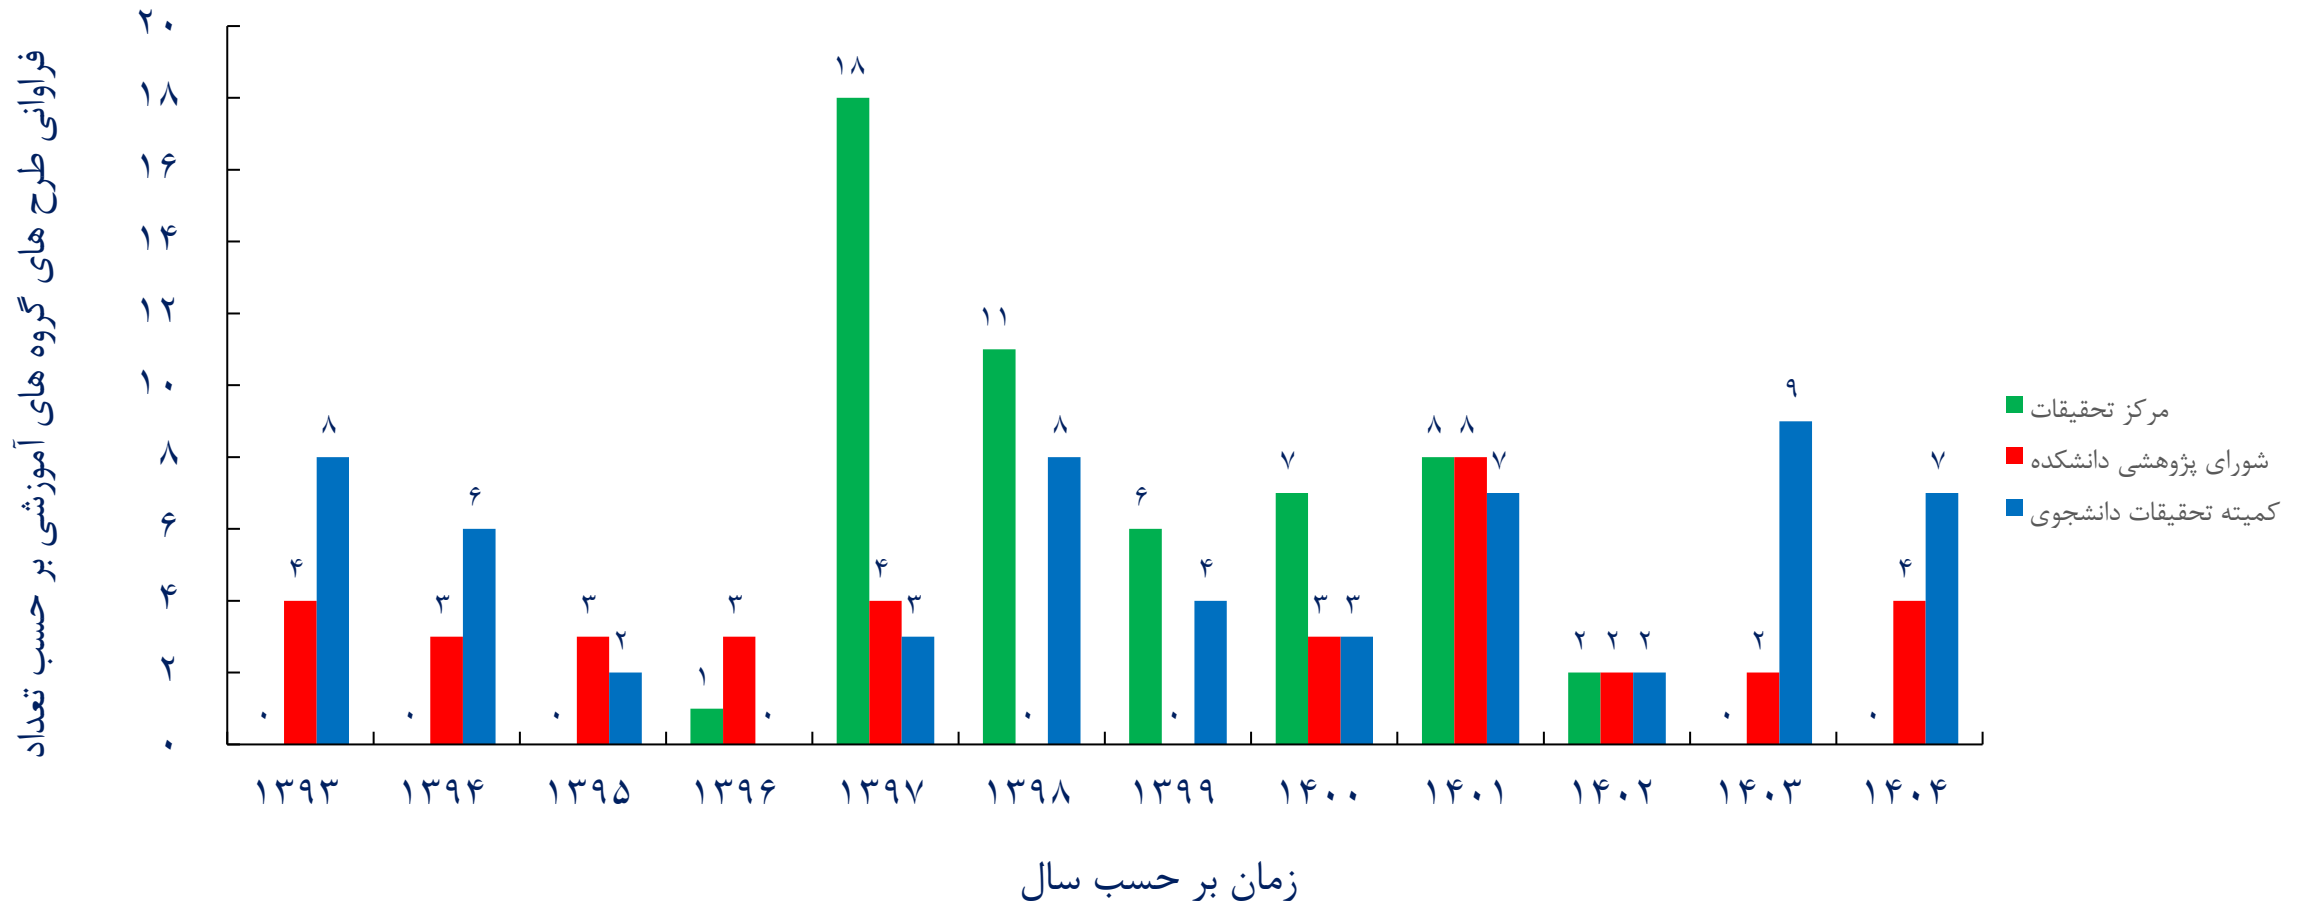

الذبح والذبح
الذبح والذبح
الذبح والذبح

دانشگاه علوم پزشکی و خدمات بهداشتی درمانی استان سمنان

گزارش فعالیت های پژوهشی

دانشکده بهداشت

سال ۱۴۰۴-۱۳۹۳

نمودار فراوانی یازده ساله طرح‌های پژوهشی مصوب

نمودار فراوانی یازده ساله طرح‌های پژوهشی مصوب دانشکده (به تفکیک هزینه دار و بدون هزینه)

نمودار فراوانی یازده ساله طرح‌های گروه‌های آموزشی دانشکده (به تفکیک مرجع تصویب کننده در سال ۱۴۰۴-۱۳۹۳)

نمودار فراوانی طرح‌های مصوب پژوهشی به تفکیک گروه‌های آموزشی

(۱۳۹۷-۱۴۰۴)

نمودار فراوانی طرح‌های پژوهشی جاری (غیرمصوب) دانشکده (به تفکیک هزینه دار و بدون هزینه)