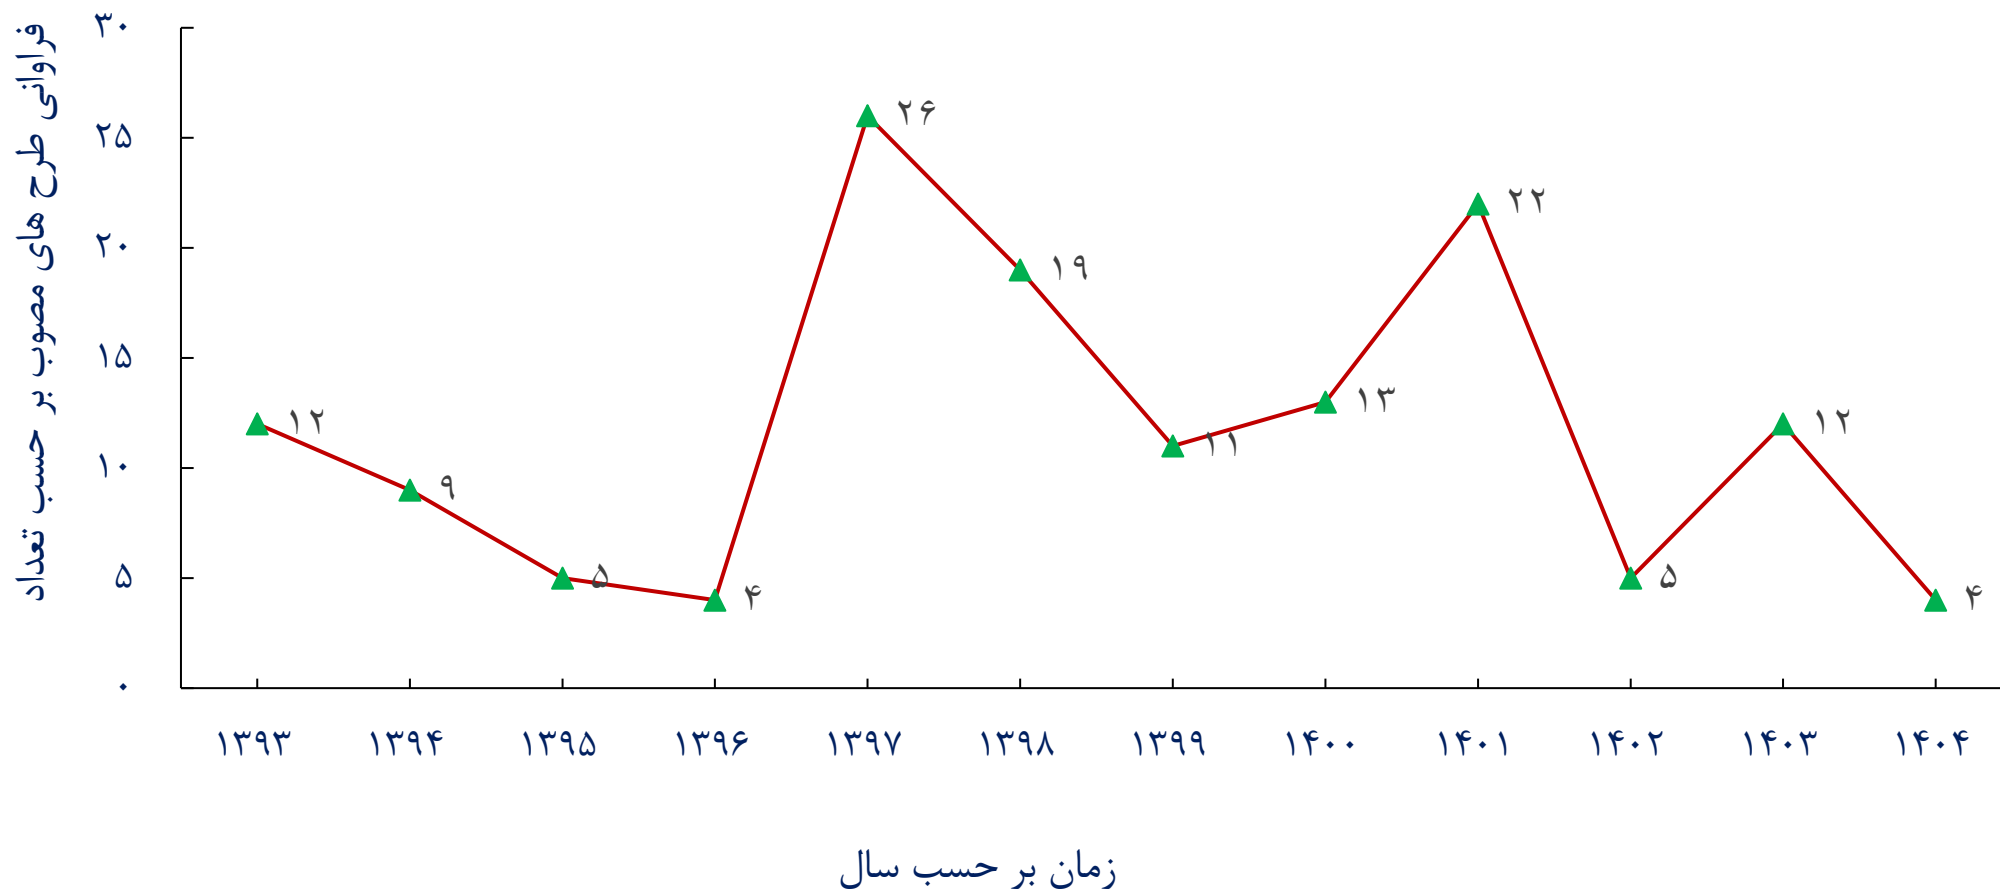

الذبح والذبح
الذبح والذبح
الذبح والذبح

دانشگاه علوم پزشکی و خدمات بهداشتی درمانی استان سمنان

گزارش فعالیت های پژوهشی

دانشکده بهداشت

سال ۱۴۰۴-۱۳۹۳

نمودار فراوانی یازده ساله طرح‌های پژوهشی مصوب

نمودار فراوانی یازده ساله طرح‌های پژوهشی مصوب دانشکده (به تفکیک هزینه دار و بدون هزینه)

نمودار فراوانی یازده ساله طرح‌های گروه‌های آموزشی دانشکده (به تفکیک مرجع تصویب کننده در سال ۱۴۰۴-۱۳۹۳)

نمودار فراوانی طرح‌های مصوب پژوهشی به تفکیک گروه‌های آموزشی

(۱۳۹۷-۱۴۰۴)

نمودار فراوانی طرح‌های پژوهشی جاری (غیرمصوب) دانشکده (به تفکیک هزینه دار و بدون هزینه)